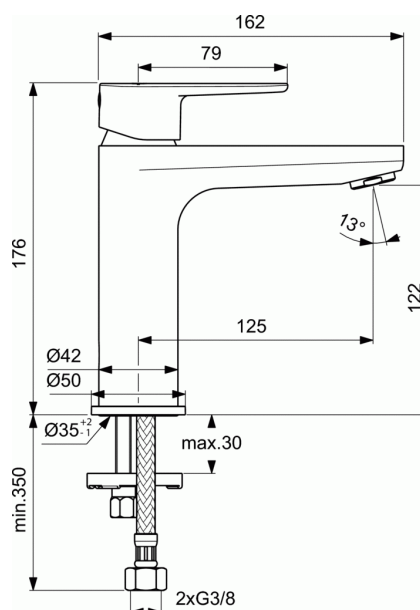

Cod produs BC554

CERAFINE O

Baterie pentru lavoar H120 fara ventil

Baterie pentru lavoar H120 fara ventil

Cartus IS ceramic 28 mm FirmaFlow® cu limitator de apa calda

Maner metalic cu indicator pentru apa rece si calda

Aerator Perlator cu limitator debit 5 l/min

Ornament decorativ (o bucata)

Fixare Easy-Fix

Racorduri flexibile G3/8" pentru conectare la alimentarea cu apa

In conformitate cu EN817

FINISAJ*

* AA = Crom, XG = Silk Black